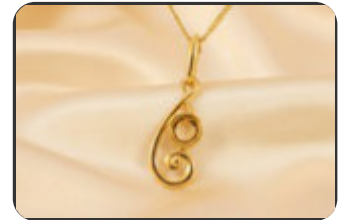

Solid Gold Frill Pendant
To Fit 14x10 Cabochon
SKU: 0203G

Small Gold Pendant To
Fit 5mm
SKU: 0925G