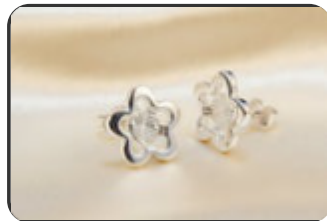

Silver Cup Ear Stud For
Cabochon Or Resin
SKU: 0797

Silver Stud With Bead
Edge To Set 6mm
Cabochon
SKU: 0526S

Silver Rope Edge Stud
Earring Mount Settings
7x5 or 8x6
SKU: 0369

Silver Studs To Fit 6mm
Cabochons
SKU: 0569S

Silver Frill And Bead Ear
Stud Setting For 6mm
Stone
SKU: 0665S

Silver Daisy Studs For
5MM Stone
SKU: 0598S

Plain Edge Silver Ear
Stud Bezels For 8mm
Cabochon
SKU: 0471S

Plain Edge Silver Stud
Earring Bezel To Fit
Cabochons
SKU: 0367