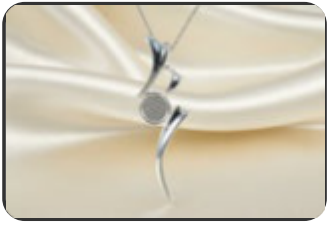

Silver Pendant Blanks For Cabochons

Silver 10mm Round
Pendant Mount Perfect
For Resin
SKU: 0225S

Solid silver 10mm Solid
Back Pendant Blank
SKU: 1077S

Fancy Silver Pendant
Mount To Fit a 6mm
cabochon
SKU: 0947S

SKU: 0195S

14x10 Silver Celtic Pendant Setting With Chain

SKU: 0407S

Celtic Pendant Mount Without Stone For 8x6

SKU: 0957S

Solid silver Celtic Style Pendant To FIT 6mm Cabochon

SKU: 0826S

Solid Silver Celtic Style Pendant To Fit 14x10 Cabochon

SKU: 0807S

Solid Silver Viking Style Pendant Suitable For 6mm Cabochons Or

Small Silver Celtic Pendant To Mount 6x4 Stone

SKU: 0401S

Silver Pendant Blanks For Cabochons

Silver Pendant Mount
For 6mm Stone
SKU: 0003S

Silver Pendant Bezel
For Cabochons
SKU: 0936S

Silver Pendant Setting
For A 6mm Cabochon
SKU: 0036S

Stylish Silver 925
Pendant Setting For
10mm Stone
SKU: 1081S

Silver Pendant Mount
For 10x8 Cabochon
SKU: 0249S