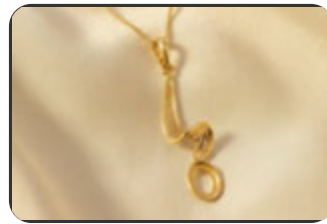

SKU: 0512G

Delicate Solid Gold Pendant To Fit 6mm

SKU: 0023G

Solid Gold Celtic Pendant to fit 10x8

SKU: 0105G

Celtic Unset 9ct gold Pendant For 8x6 Stone

SKU: 0955G

Small Solid Gold Pendant To Fit 5mm

SKU: 0948G

Solid Gold Pendant Blanks

Small Gold Heart
Pendant Mount
SKU: 1008G

Solid Gold Celtic Style
Pendant To Fit 8mm
SKU: 0305G

Solid Gold Fancy
Pendant To Fit 6mm
SKU: 0947G

Solid Gold Pendant
Mount For 10x8
Cabochon
SKU: 0249G

Solid Gold Flower
Pendant to Fit 6mm
Cabochon
SKU: 0927G

Solid Gold Pendant To
Fit 8mm
SKU: 0831G

Solid Gold Wave
Pendant To Fit 8x6
SKU: 0056G

Solid Gold Frill Pendant
To Fit 14x10 Cabochon
SKU: 0203G

Small Solid Gold Celtic
Pendant For 6x4
SKU: 0401G